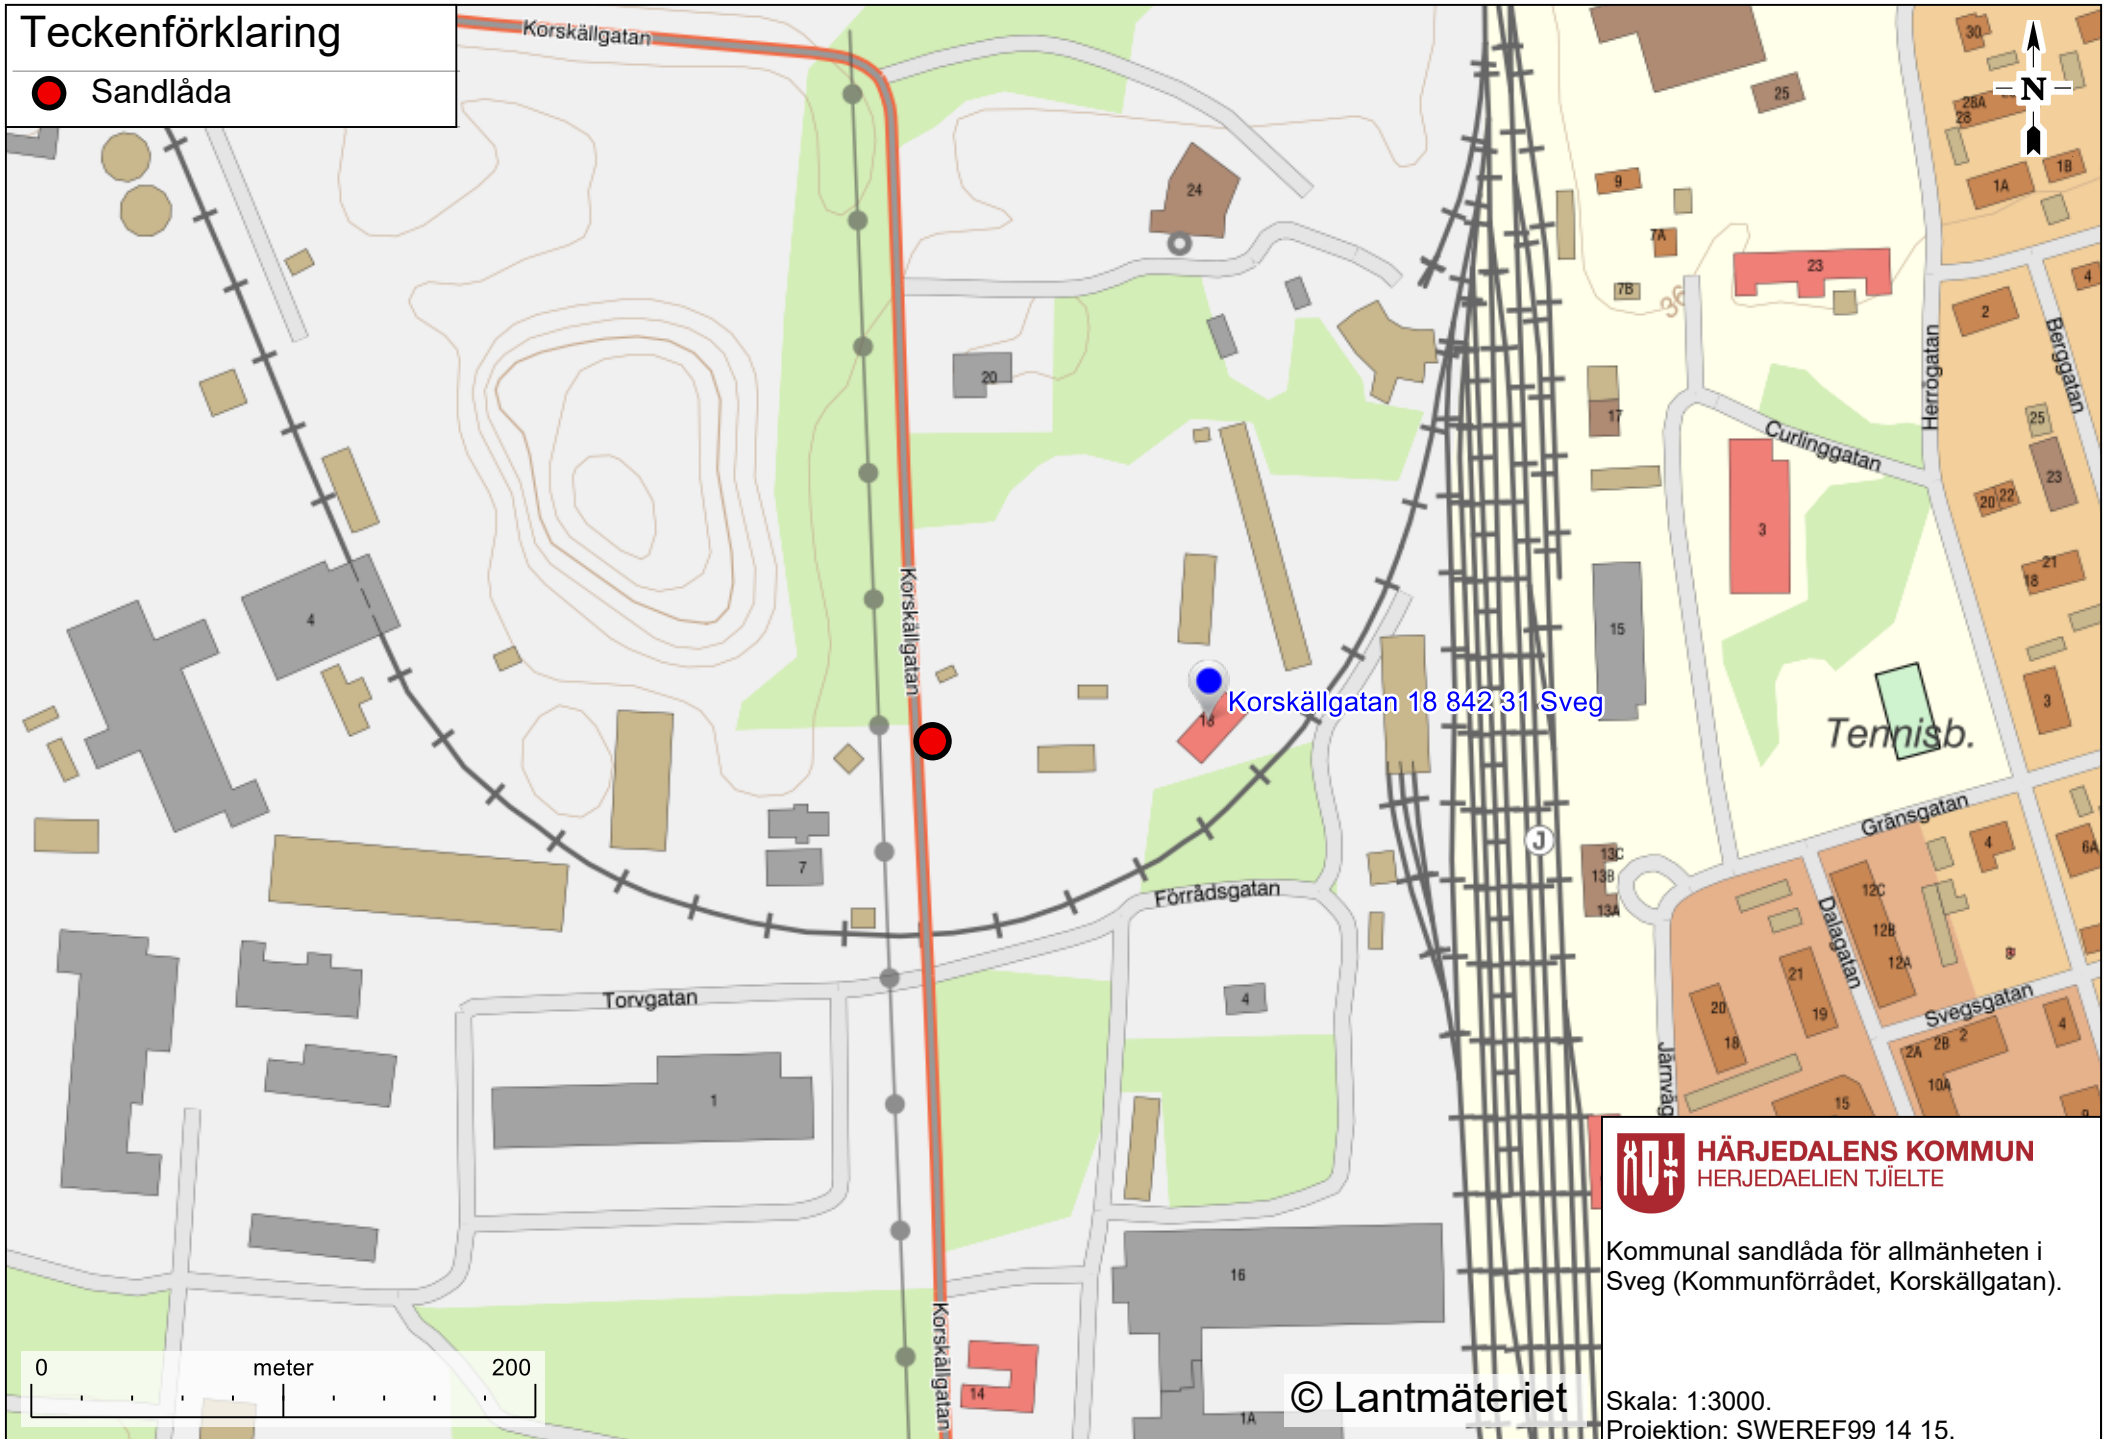

Teckenförklaring

● Sandlåda

HÄRJEDALENS KOMMUN
HERJEDAELIEN TJIELTE

Kommunal sandlåda för allmänheten i Sveg (Kommunförrådet, Korskällgatan).

© Lantmäteriet

Skala: 1:3000.
Projektion: SWEREF99 14 15.