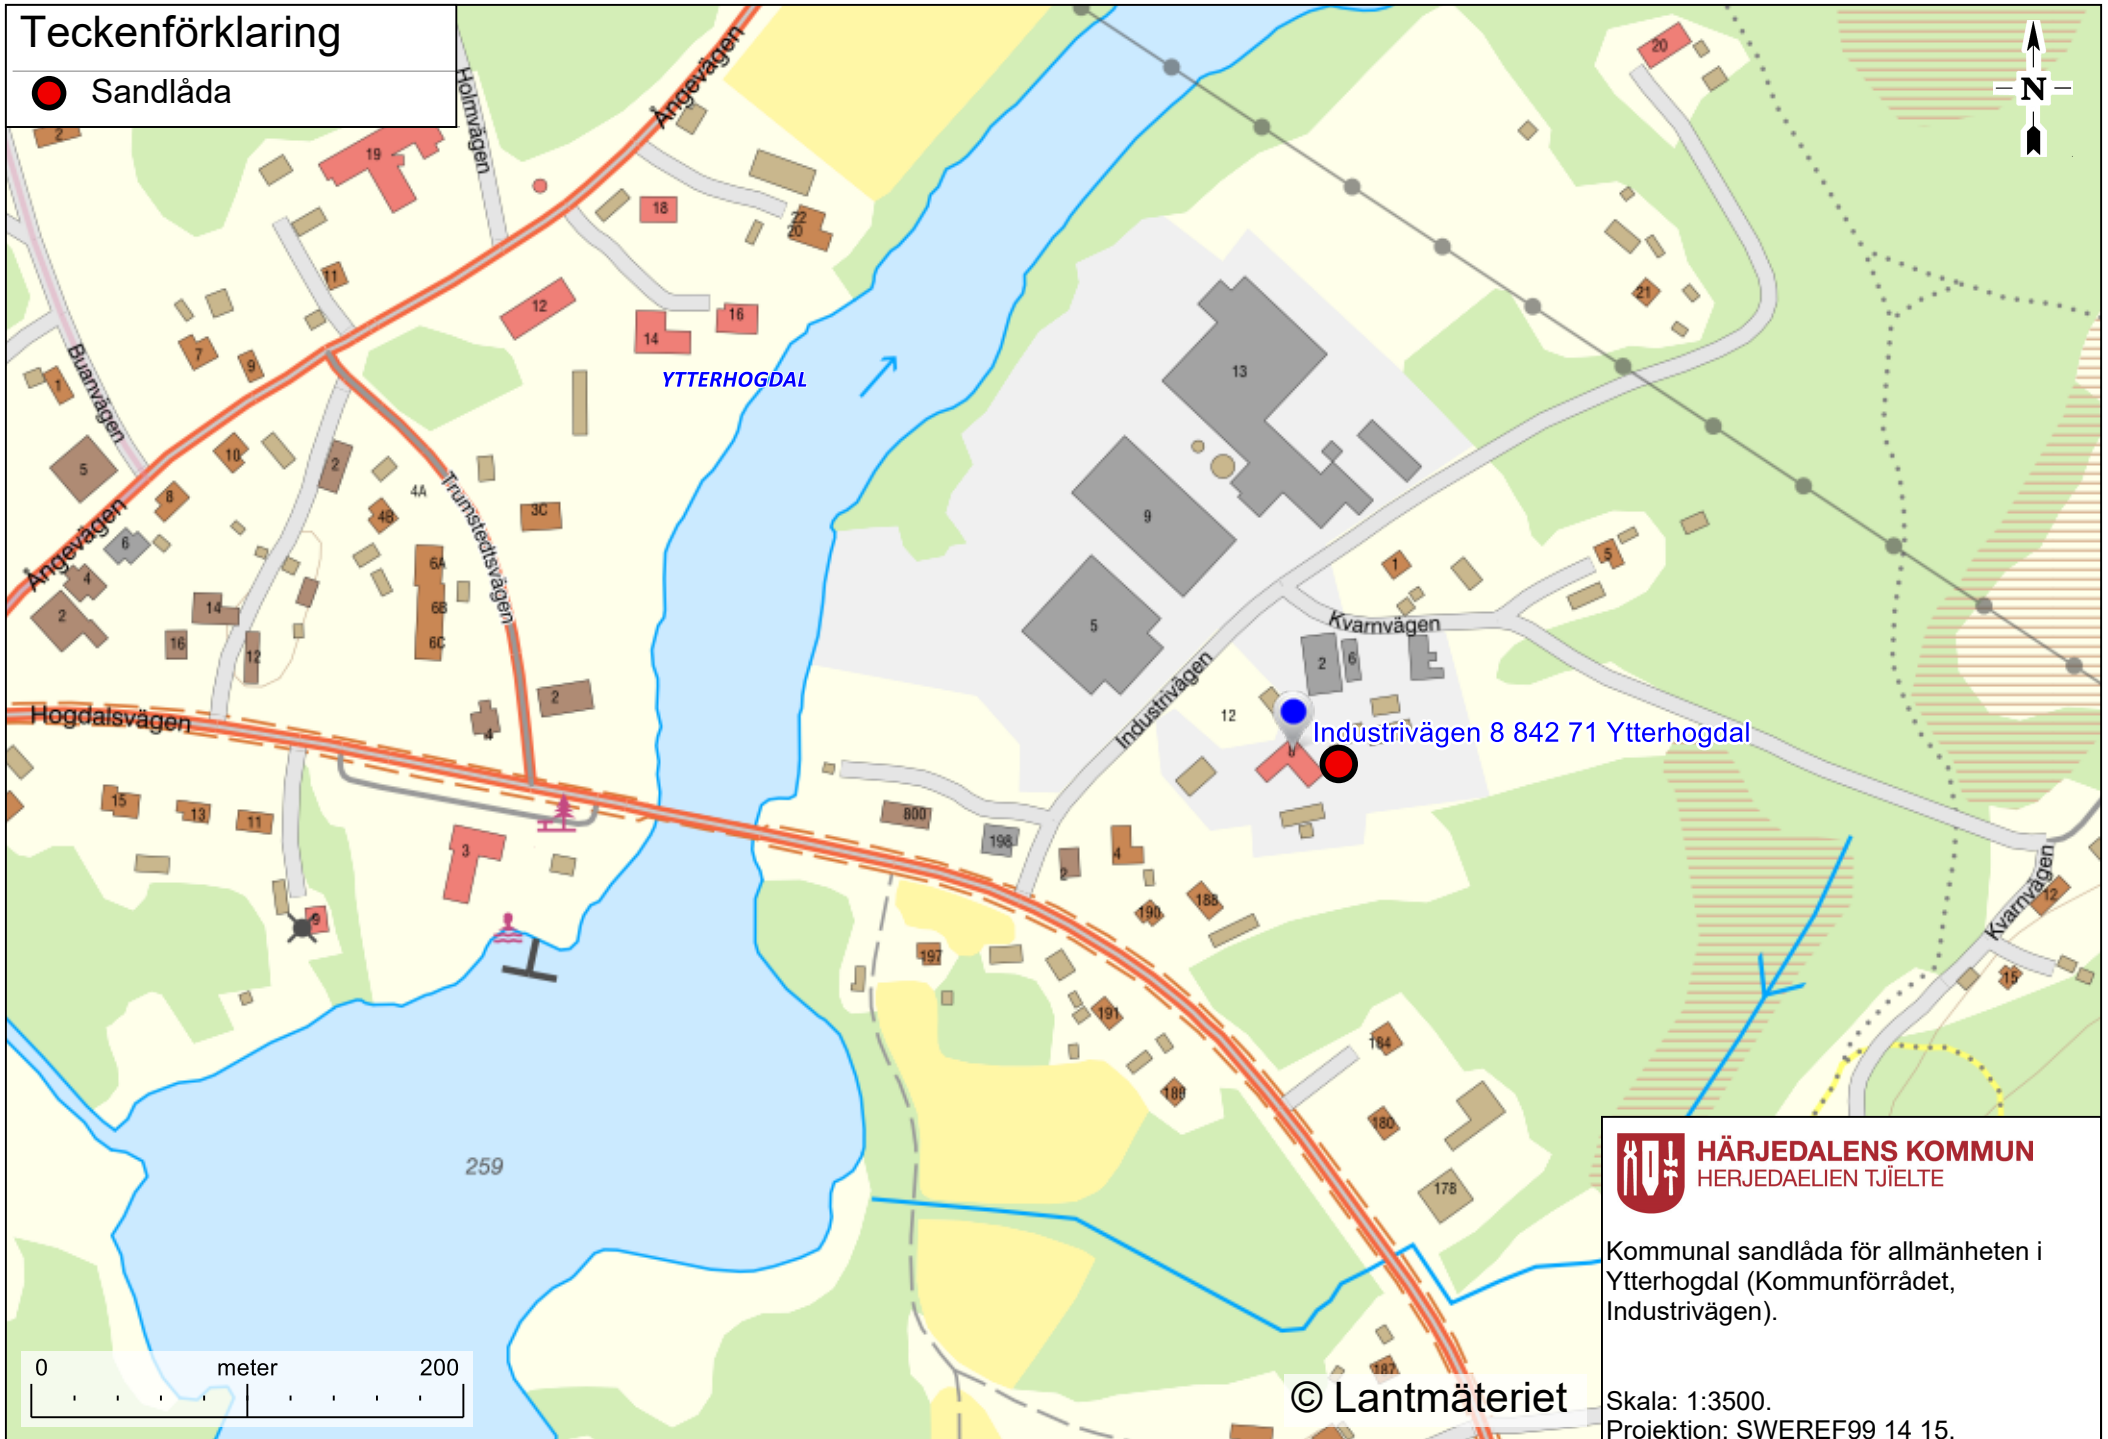

Teckenförklaring

 Sandlåda

Industrivägen 8 842 71 Ytterhogdal

HÄRJEDALENS KOMMUN
HERJEDAELIEN TJIELTE

Kommunal sandlåda för allmänheten i Ytterhogdal (Kommunförrådet, Industrivägen).

Skala: 1:3500.
Projektion: SWEREF99 14 15.