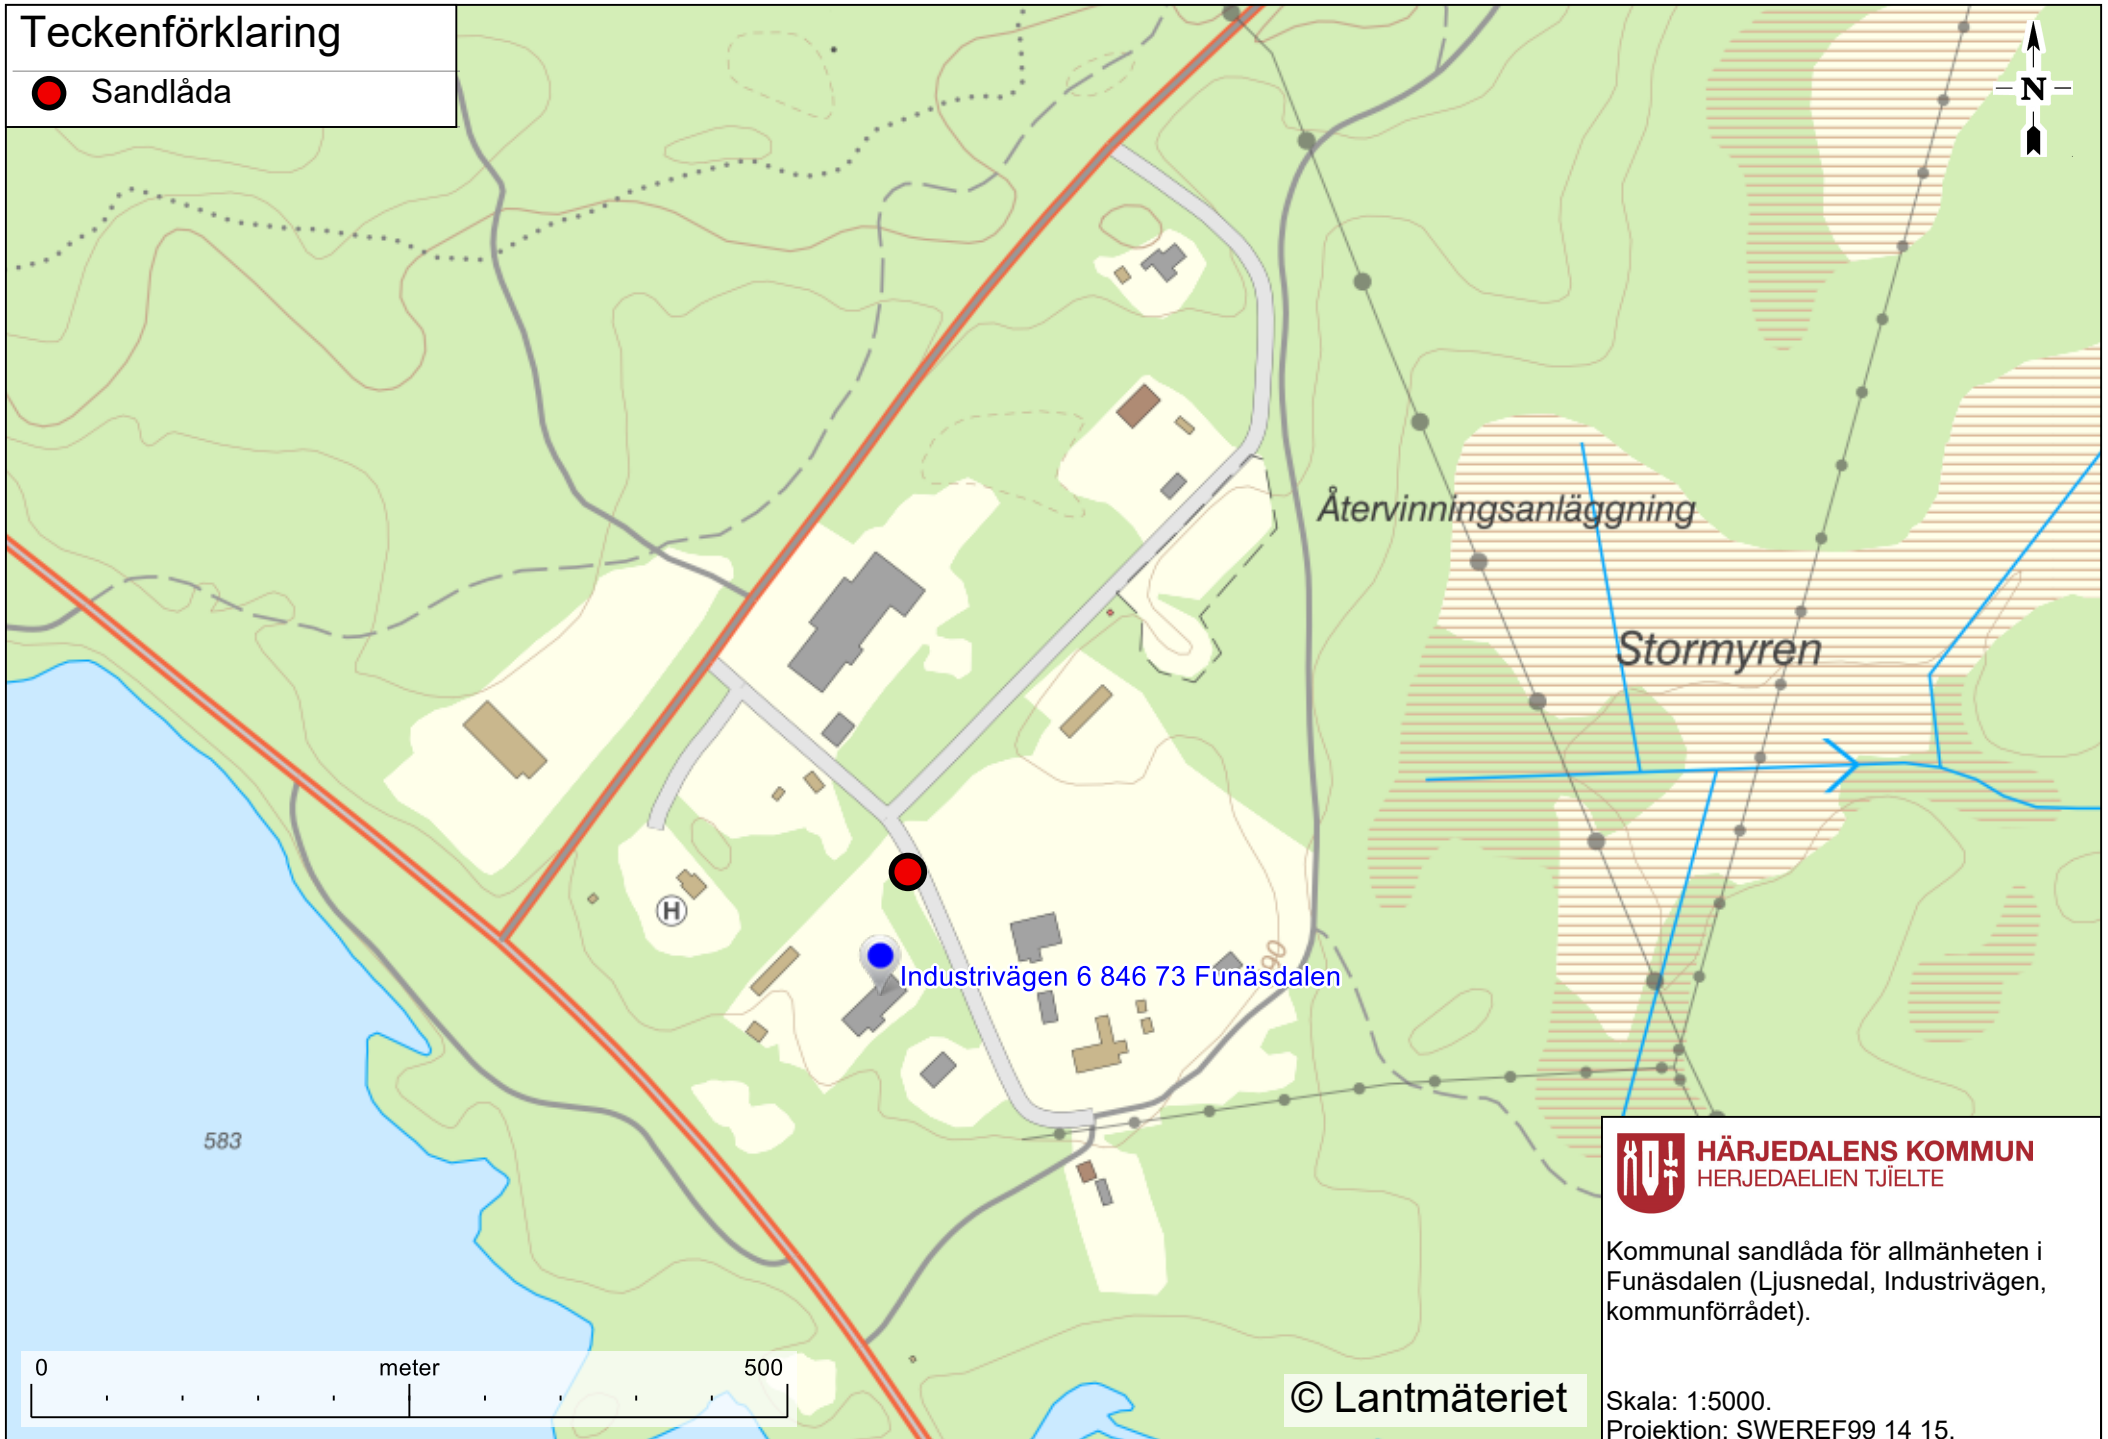

Teckenförklaring

● Sandlåda

Återvinningsanläggning

Stormyren

Industrivägen 6 846 73 Funäsdalen

583

Kommunal sandlåda för allmänheten i Funäsdalen (Ljusnedal, Industrivägen, kommunförrådet).

© Lantmäteriet

Skala: 1:5000.
Projektion: SWEREF99 14 15.