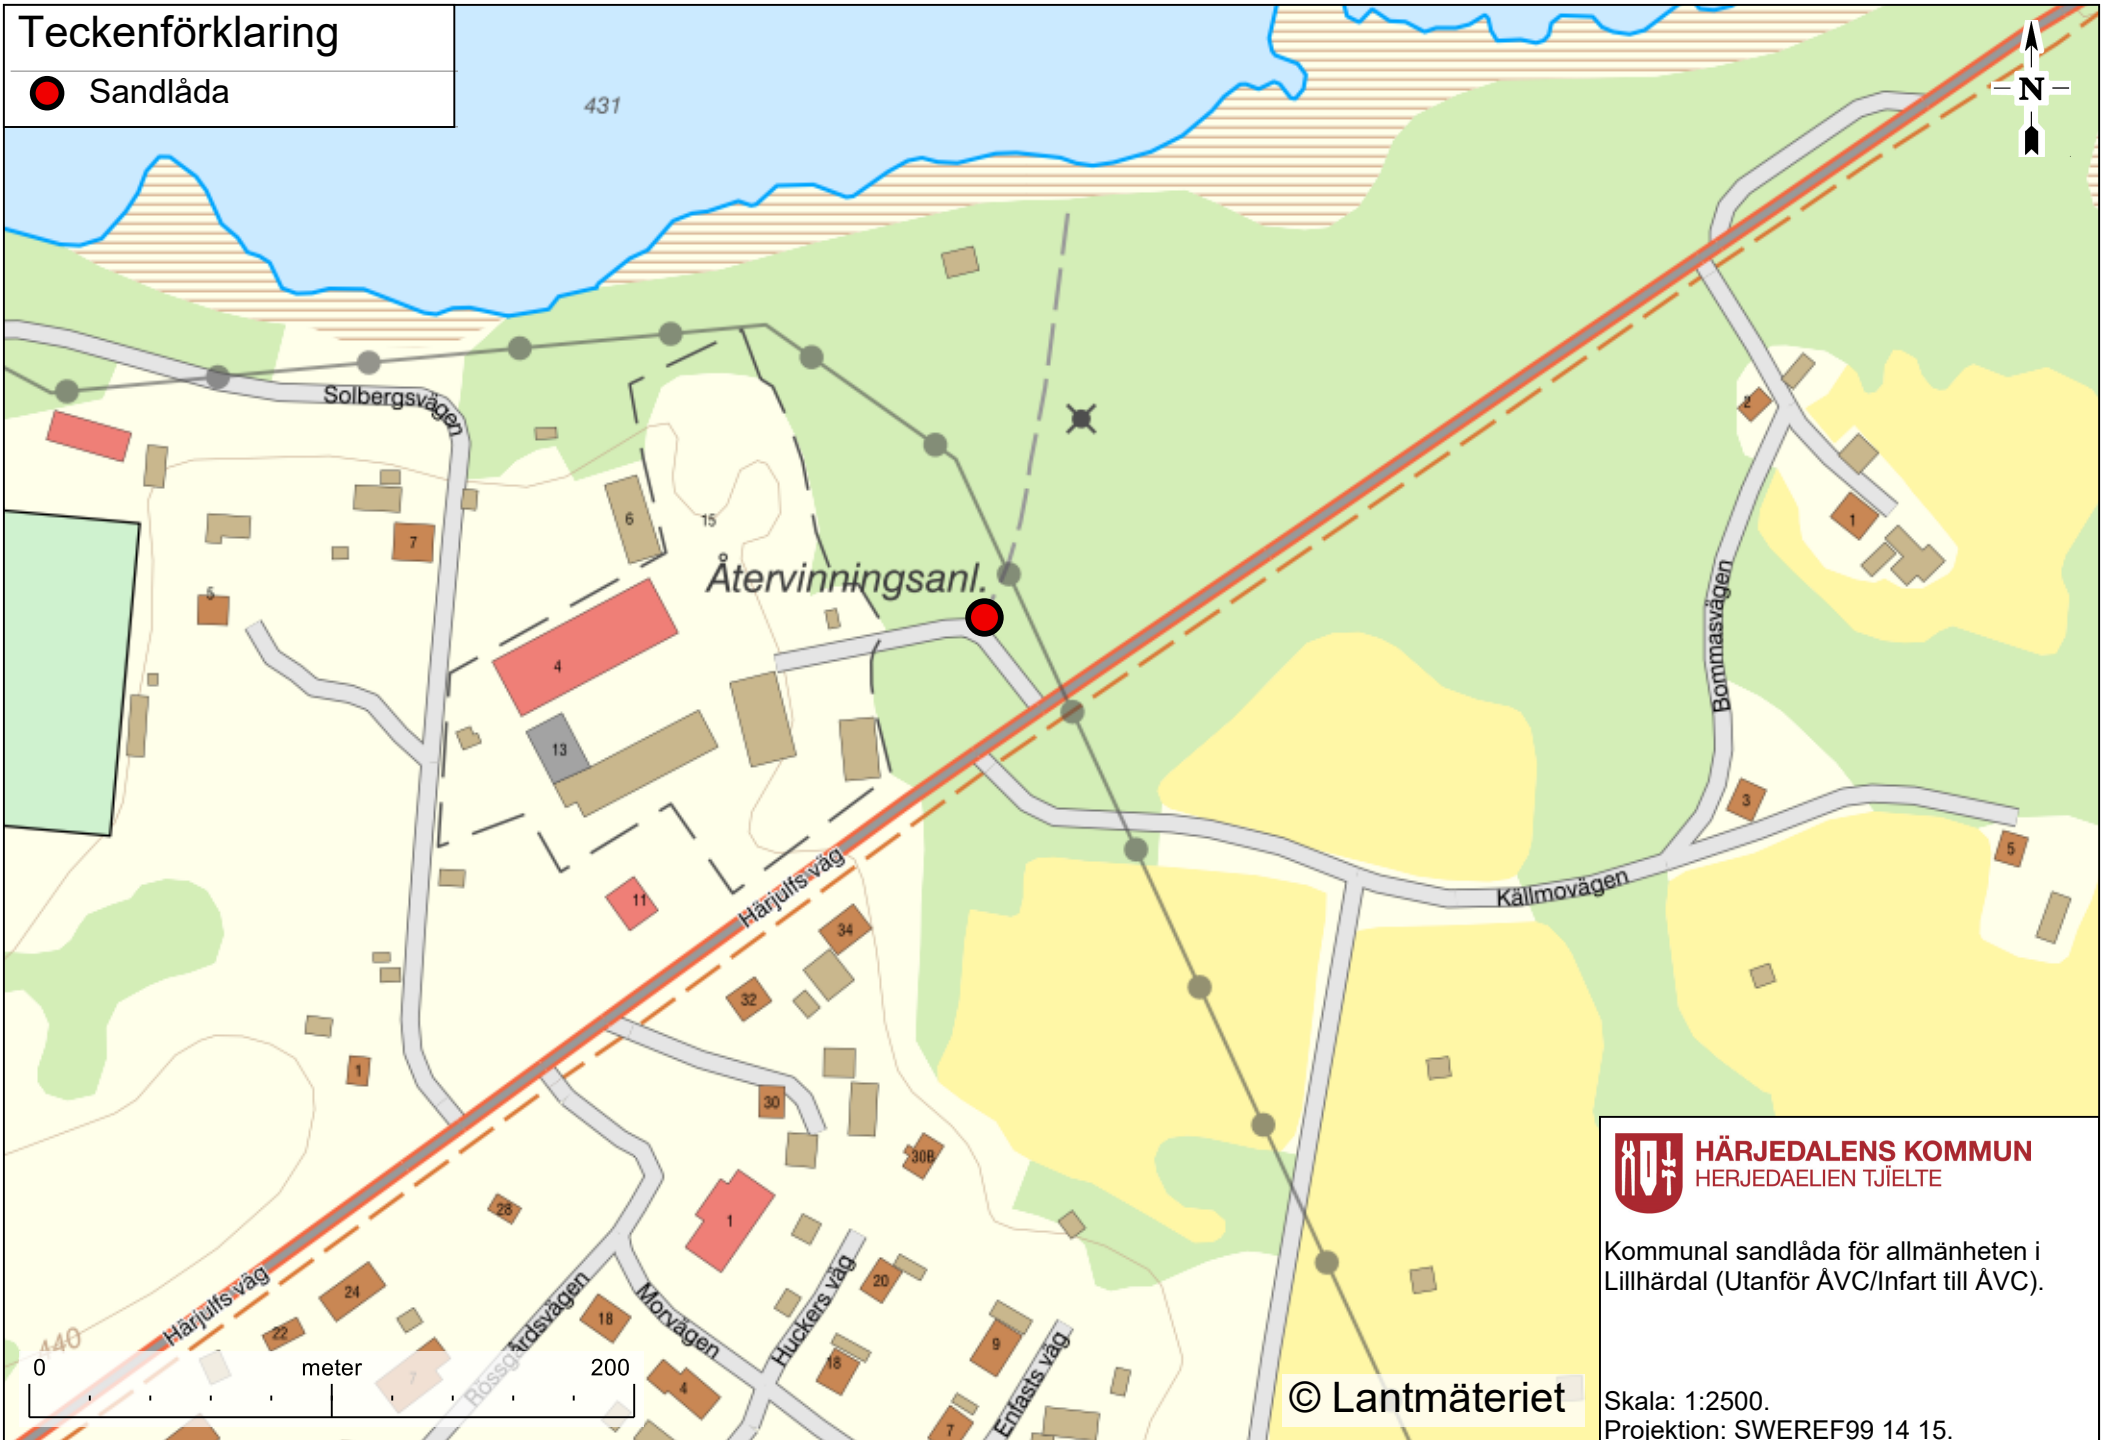

# Teckenförklaring

● Sandlåda

**HÄRJEDALENS KOMMUN**  
HERJEDAELIEN TJELTE

Kommunal sandlåda för allmänheten i  
Lillhärdal (Utanför ÄVC/Infart till ÄVC).

© Lantmäteriet

Skala: 1:2500.  
Projektion: SWEREF99 14 15.